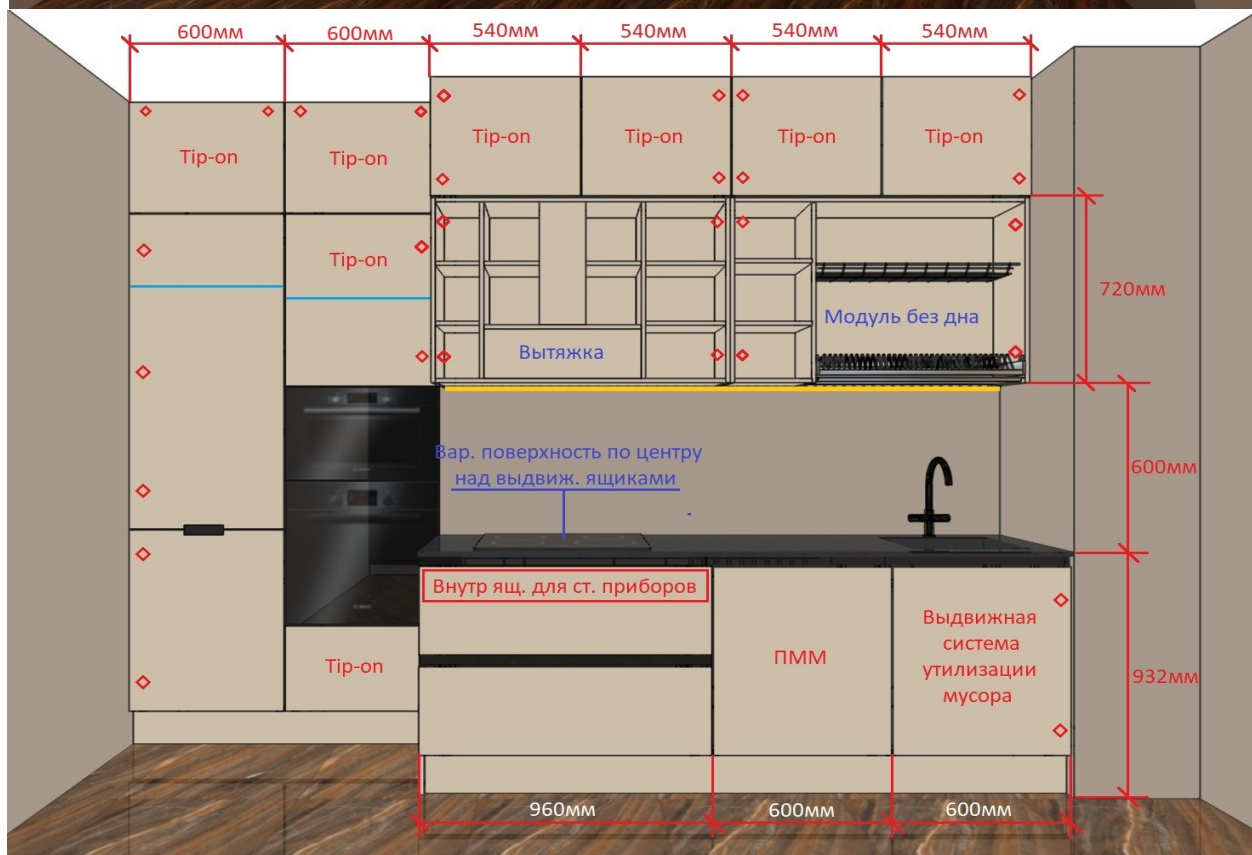

## Кухня

<b>№</b>	<b>Наименование</b>	<b>Цвет/Артикул/Название</b>
1	Корпус	ЛДСП Серый камень U727 ST9, 16мм, Egger
2	Фасад	МДФ Плита IDM ETERNO Mokka
3	Задняя стенка	ЛДСП Серый камень U727 ST9, 16мм, Egger
4	Кромка корпуса	ПВХ Egger 1x16 мм, Серый камень (кромление в круг)
5	Кромка фасадов	ABS ETERNO 1x22 Mokka
6	Цоколь	МДФ Плита IDM ETERNO Mokka H=150 мм
7	Петли нижних и верхних шкафчиков	Blum Clip top
8	Петли для антресоли	GTV
9	Петли для холодильника	Blum
10	Открытие антресоли	TIP-ON GTV
11	Подъемные механизмы для антресоли	Газлифт GTV
12	Выдвижные ящики	Blum Tandembox серии Antaro
13	Лоток	Пластиковый, ширина 900 мм
14	Поддон в шкафчик под мойкой	Алюминиевый
15	Открывания нижних шкафчиков	Профиль Gola черный матовый
16	Ручка для открытия холодильника	Врезная черная матовая 96 мм
17	Сушка для посуды	Vibo 2-уровневая ширина 800 мм
18	Подсветка	Светодиодная лента 12 В SMD2835 нейтральный белый
19	Профиль для подсветки	Алюминиевый угловой с рассеивателем
20	Включение подсветки	Сенсор, от "взмаха руки" с регулировкой яркости
21	Мусорное ведро	Выдвижное с боковым креплением REJS
22	Ножки для нижних шкафчиков	Регулируемые, пластик, H=150 мм
23	Столешница	Акриловый камень Grandex A-428 Andes с интегрированной мойкой 400x400мм